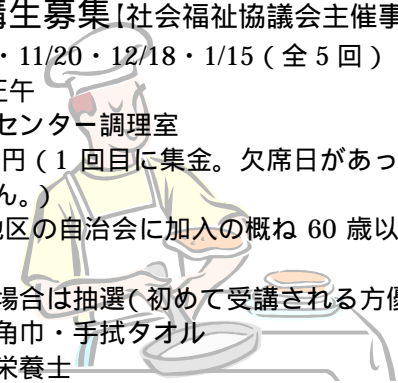

期日：平成25年9月14日（土）

会場：豊郷地区市民センター ホール

受付：午前9時～ 式典：午前10時～

対象者：昭和14年4月1日以前に生まれた方

問い合わせ先：豊郷地区社会福祉協議会
（豊郷地区市民センター内）

660-2340

“男性調理教室”受講生募集【社会福祉協議会主催事業】

開催日：9/18・10/16・11/20・12/18・1/15（全5回）

時間：午前10時～正午

場所：豊郷地区市民センター調理室

費用：全回で1,000円（1回目に集金。欠席日があっても返金できません。）

定員：24名（豊郷地区の自治会に加入の概ね60歳以上の男性）

定員を超えた場合は抽選（初めて受講される方優先）

持ち物：エプロン・三角巾・手拭タオル

講師：飯山啓子管理栄養士

申込方法：8月30日（金）までに豊郷地区市民センター窓口で直接。電話申し込み不可。